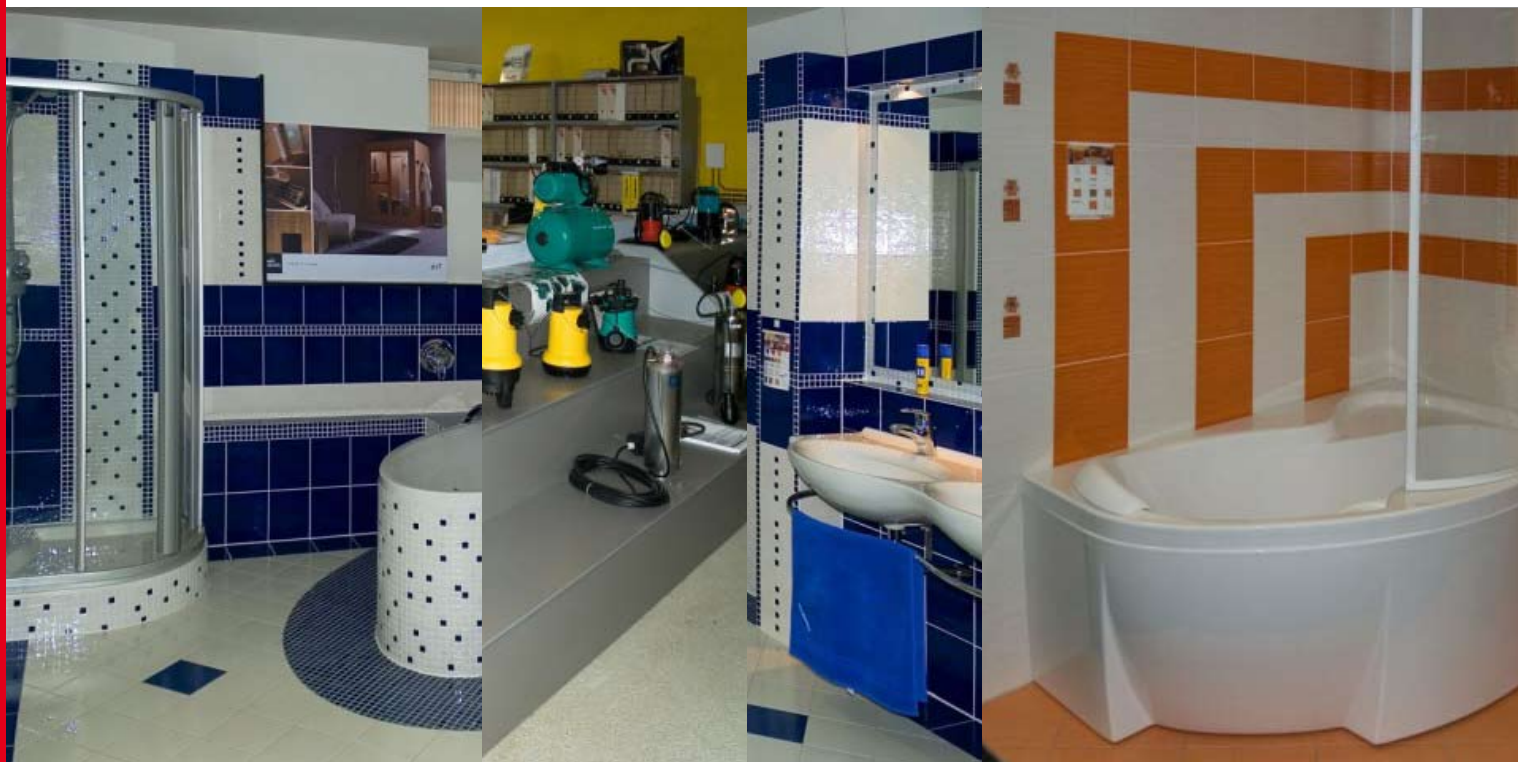

Vodocentrum - W a M s.r.o.

Společnost Vodocentrum - W a M, s.r.o. působí na českém trhu již od roku 1992 a je vlastněna ryze českým kapitálem, Naše společnost patří mezi nejvýznamnější prodejce sanitární a topenářské techniky v Karlovarském kraji. Specializujeme se na velkoobchodní i maloobchodní prodej vodoinstalačního, topenářského a plynoinstalačního materiálu, včetně vybavení koupelen. Nabízíme kvalitní zboží tuzemských i zahraničních výrobců garantované certifikáty. Dále zajistíme komplexní dodávky staveb, zařízení a systémů v oblasti sanitární a topenářské techniky v nejvyšší kvalitě. Jsme členy Asociace odborných velkoobchodů (AOV) v oboru voda-topení-plyn-vzduchotechnika.

Vodocentrum - W a M s.r.o.

- poloviční záloha na vypracování grafického návrhu
- při objednání zboží okamžité vrácení zálohy
- slevy **5 až 30 %** - dle sortimentu viz. www.vodocentrum.cz
- doprava zdarma

KONTAKT:

Vodocentrum - W a M s.r.o.
Fričova 411/4,
360 04 Karlovy Vary
tel.: 353 333 621
fax.: 353 230 111
mobil: 737 20 40 60
e-mail:
karlovyvary@vodocentrum.cz
www.vodocentrum.cz